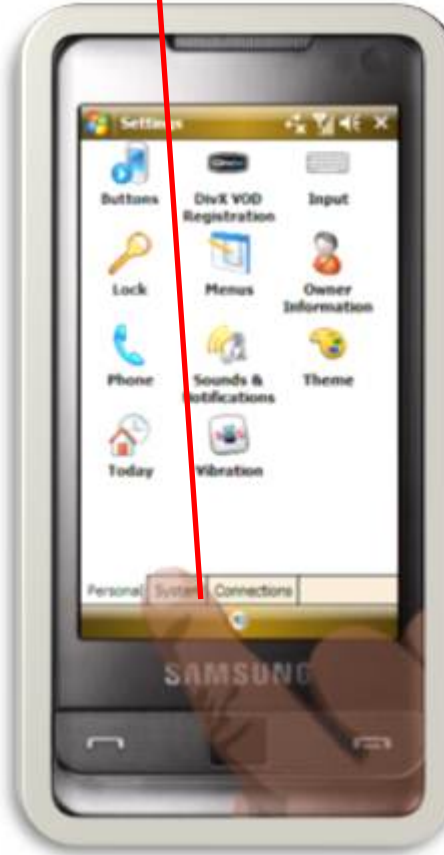

*Aurelio García Primo
Juan Carlos Ramos Rodríguez
Jesús García del Canto*

Calibrar Pantalla

Inicio

Configuración

Sistema

Pantalla

Calibrar Pantalla

Alinear Pantalla

Marcar con el puntero el centro de cada +

Activar Wifi

Inicio /
Configuración

Conexión

Wifi

Menú / Activar
Wifi

Activar Wifi

Autenticación: Abierto
Cifrado de datos: Deshabilitado