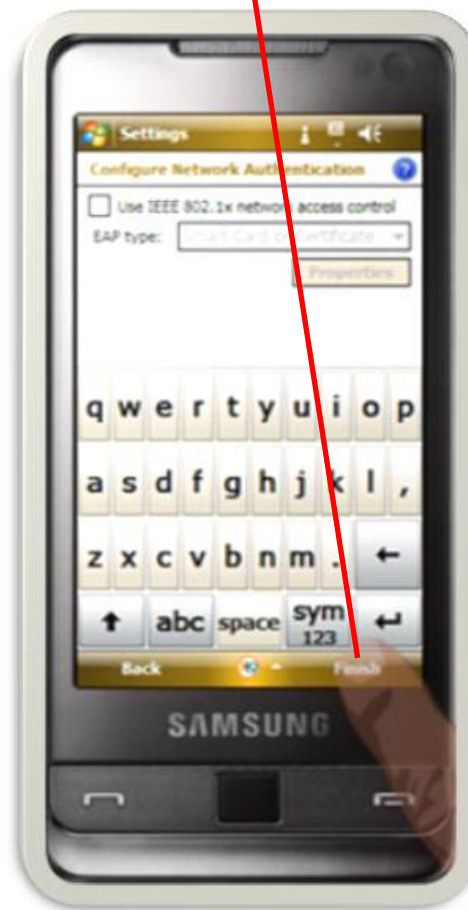

Marcar con el puntero el centro de cada +

Activar Wifi

Inicio /
Configuración

Conexión

Wifi

Menú / Activar
Wifi

Activar Wifi

Autenticación: Abierto
Cifrado de datos: Deshabilitado

Finalizar

Activar Wifi

Acceso a la Red Inalámbrica

Bienvenido a la red inalámbrica de la Universidad de León. Para acceder introduzca su usuario y contraseña de correo electrónico.

Sólo podrá acceder si se ha dado de alta en los servicios añadidos, si no lo ha hecho aún puede hacerlo mediante el enlace Alta en el Servicio situado en el menú de la izquierda.