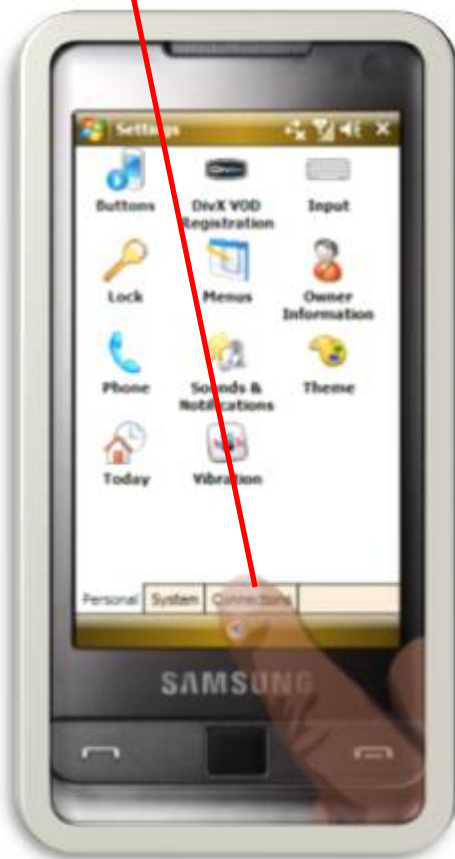

Marcar con el puntero el centro de cada +

Activar Wifi

Inicio /
Configuración

Conexión

Wifi

Menú / Activar
Wifi

Activar Wifi

Autenticación: Abierto
Cifrado de datos: Deshabilitado

Finalizar

Activar Wifi

Acceso a la Red Inalámbrica

Bienvenido a la red inalámbrica de la Universidad de León. Para acceder introduzca su usuario y contraseña de correo electrónico.

Sólo podrá acceder si se ha dado de alta en los servicios añadidos, si no lo ha hecho aún puede hacerlo mediante el enlace Alta en el Servicio situado en el menú de la izquierda.