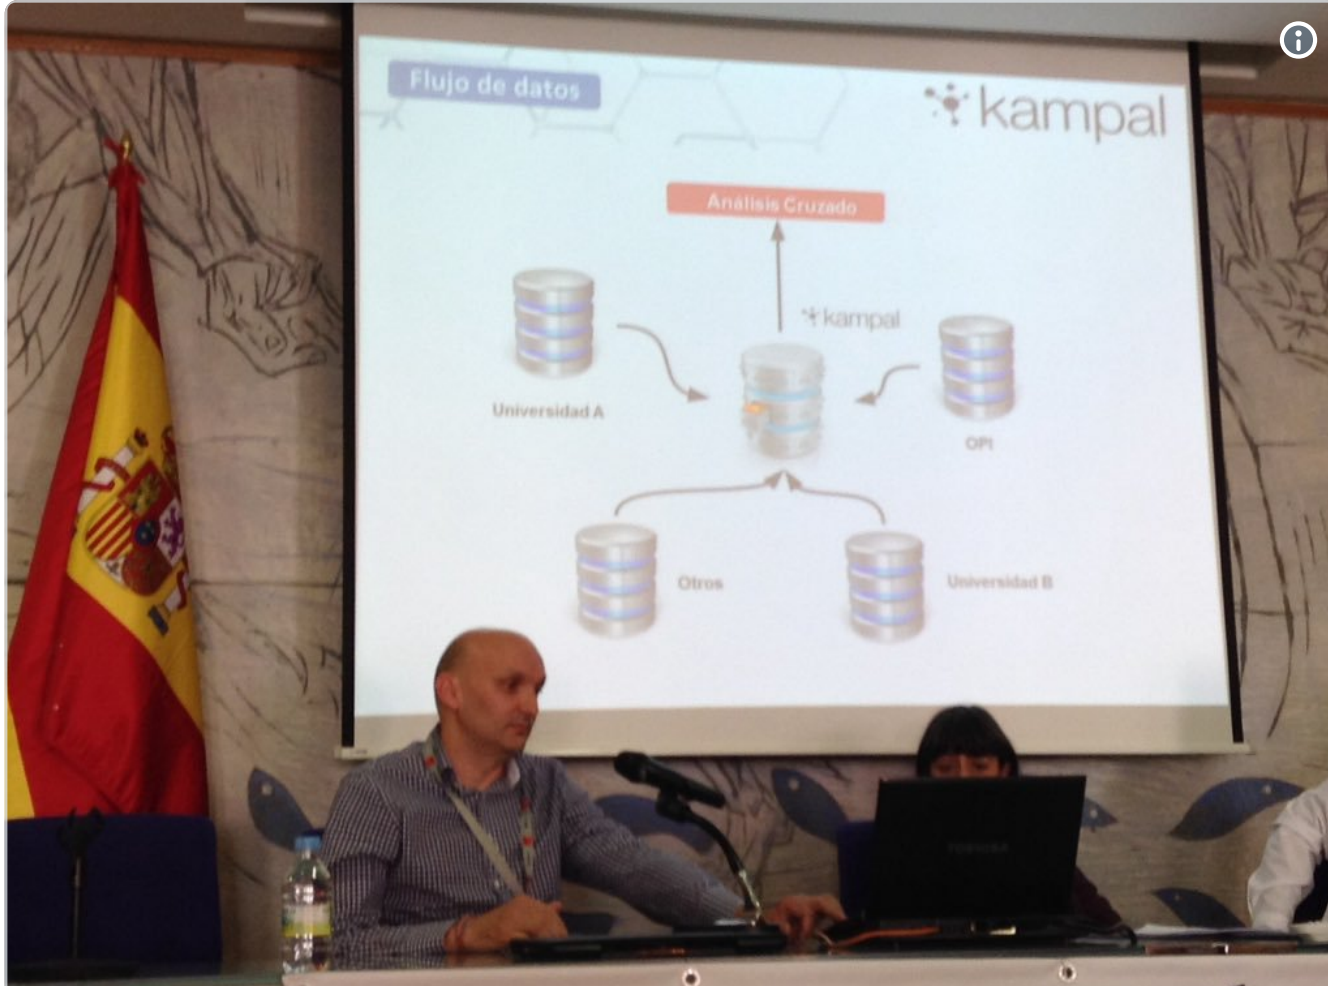

crue
Universidades
Españolas
TIC 2015

CRUE-TIC 2015

@CRUETICLeon

KAMPAL Universidad de Zaragoza, análisis completo de la investigación, kampal.unizar.es

12:13 PM - Oct 23, 2015

crue
Universidades
Españolas
TIC 2015

CRUE-TIC 2015

@CRUETICLeon

@CRUETIC, Carmen Baras (Universidad de Zaragoza), diferentes productos para gestionar la investigación: Ciencia, Sideral, DATUZ, KAMPAL

12:02 PM - Oct 23, 2015