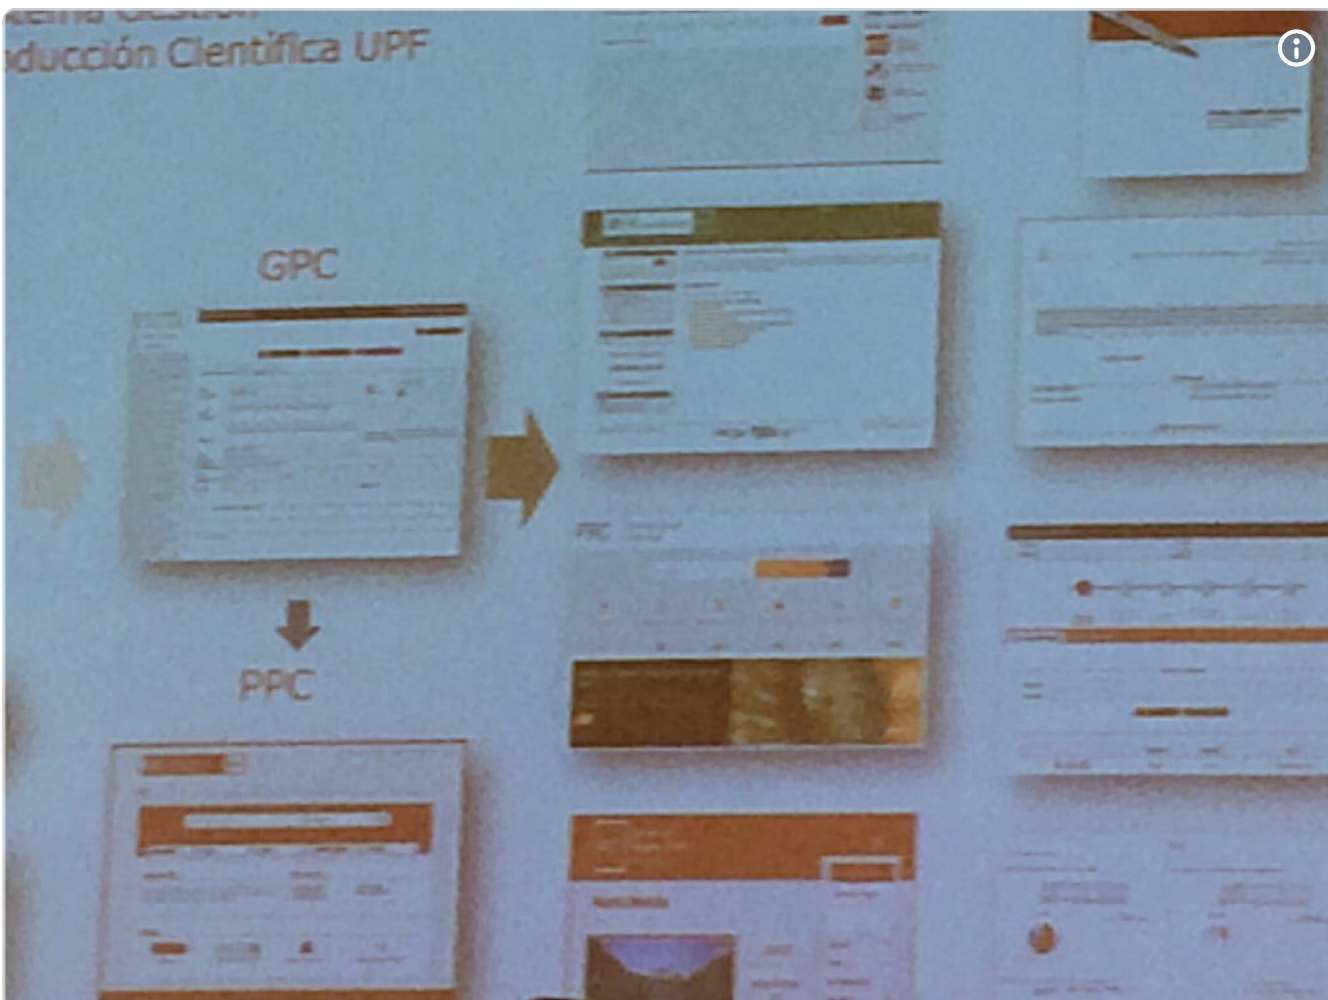

twitter.com/annacasaldaliga

[researchgate.net/profile/An...](https://www.researchgate.net/profile/An...)

RESUMEN DE LA COMUNICACIÓN

En la presentación se explicaran las funcionalidades de las diferentes aplicaciones para la gestión de la producción científica en la UPF: el Portal de Producción Científica (PPC), Guía de expertos, Gestión de la Producción Científica (GPC), etc y los principales proyectos actuales

9:58 AM - Oct 24, 2015

Anna Guillaumet

@annaguillaumet

Replying to @CRUETICLeon

“@CRUETICLeon: @CRUETIC, Anna Casaldàliga (UPF), presenta el portal de producción científica” @annacasaldaliga

9:57 AM - Oct 24, 2015

Raúl Biescas

@raulbiescas

Gestion production cientifica @univpompeufabra
@annacasaldaliga en #CRUETICLeon @unileon @SIGMA_AIE

10:51 AM - Oct 23, 2015 · Leon, Spain

Raúl Biescas

@raulbiescas

Soluciones SIGMA Research en @univpompeufabra
@annacasaldaliga #CRUETICLeon @unileon @SIGMA_AIE